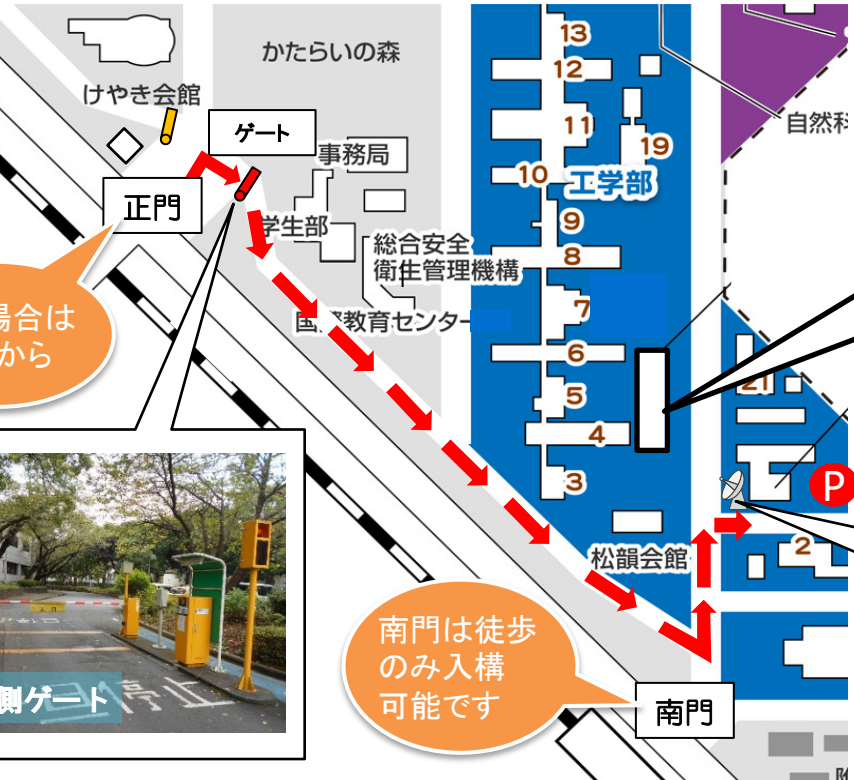

エコチル調査千葉ユニットセンター 駐車場案内図

車でお越しの方へのご注意

- ・ナビをお使いの場合は、「千葉大学西千葉キャンパス正門」と検索して下さい。
- ・車は正門から入構可能です。
- ・土日は正門左手の小門よりお入り下さい。(正門は閉まっています)
- ・地図のP印に駐車してください。

小門

正門

土日は小門から入場下さい

小門

車の場合は
こちらから

右手側ゲート

正門入って右手側のゲートで駐車券をお取りください。
駐車券を会場までお持ちください。
無料駐車券をお渡します。

南門は徒歩のみ入構可能です

JR西千葉駅

- ・ JR西千葉駅より西千葉キャンパス南門まで徒歩約2分
- ・ 京成みどり台駅より西千葉キャンパス正門まで徒歩約7分
- ・ 千葉都市モノレール天台駅より北門まで徒歩約10分

南門

千葉大学予防医学センター エコチル調査千葉ユニットセンター

パラボナアンテナのある細い道を右折。その奥にある駐車場へ

駐車場

環境リモートセンシングセンター裏の駐車場に駐車できます。